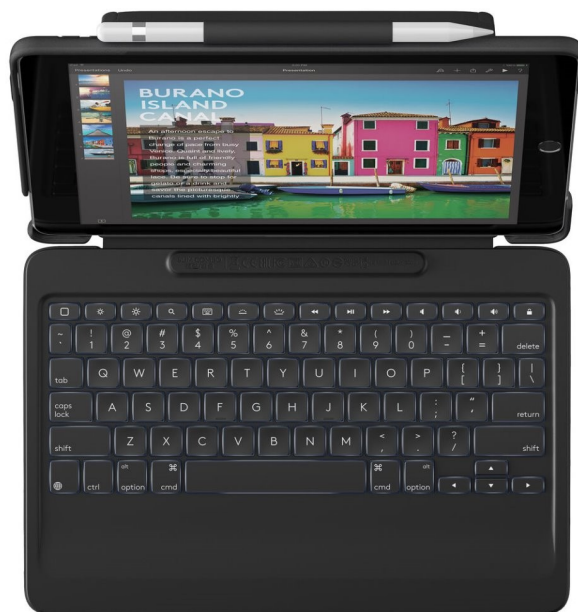

Logitech klávesnice SLIM/ pro iPad Pro 10.5 inch/ UK layout/ černá

cena vč DPH: **2876 Kč**

cena bez DPH: 2377 Kč

Kód zboží (ID): 2816491

PN: 920-008448

Záruka: 24 měsíců

Logitech Slim Combo

Kompaktní ochranné pouzdro s odnímatelnou klávesnicí určené pro tablet Apple iPad Pro 10,5". Vyznačuje se robustní konstrukcí, díky které se snadno přenáší a zároveň udržuje váš iPad Pro v bezpečí před pády, odřením a politím. Nepotřebuje žádné nabíjení ani párování, stačí klávesnici připojit a začít psát. Pouzdro je možné používat také jako stojánek pro pohodlné psaní, sledování médií nebo čtení. Zajistě potěší také podsvícení kláves či držák pro Apple Pencil.

ZÁKLADNÍ SPECIFIKACE

Kompatibilita: Apple iPad Pro 10,5"

Rozložení kláves: anglické

Rozměry: 258 x 184 x 27 mm

Barva: černá

Logitech Slim Combo

<p>Kompaktní ochranné pouzdro s odnímatelnou klávesnicí určené pro tablet Apple iPad Pro 10,5". Vyznačuje se robustní konstrukcí, díky které se snadno přenáší a zároveň udržuje váš iPad Pro v bezpečí před pády, odřením a

politím. Nepotřebuje žádné nabíjení ani párování, stačí klávesnici připojit a začít psát. Pouzdro je možné používat také jako **stojánek** pro pohodlné psaní, sledování médií nebo čtení. Zajistě potěší také **podsvícení kláves** či držák pro Apple Pencil.

ZÁKLADNÍ SPECIFIKACE

Kompatibilita: Apple iPad Pro 10,5"

Rozložení kláves: anglické

Rozměry: 258 x 184 x 27 mm

Barva: černá