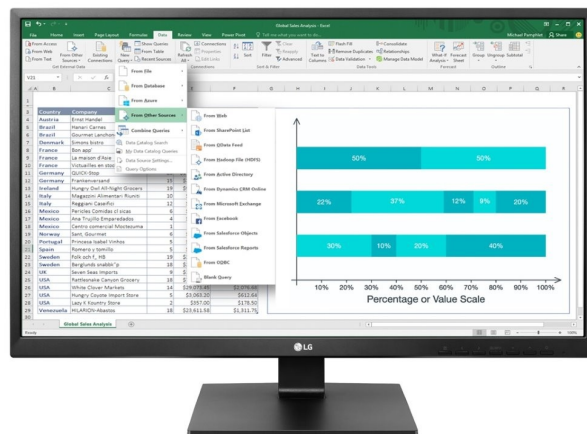

LG IPS monitor 27BK550Y-B / 27" / 1920x1080 / 16:9 / 250cd / HDMI / D-sub / DVI / DP / repro / USB

cena vč DPH: 5729 Kč

cena bez DPH: 4735 Kč

Kód zboží (ID): 2715664

PN: 27BK550Y-B-AEU

Záruka: 36 měsíců

LG 27BK550Y-B

LED monitor o úhlopříčce 27" nabízí rozlišení 1920 x 1080 obrazových bodů, kontrastní poměr 1000:1, jas 250 cd/m² a dobu odezvy 5 ms. Příjemné jsou také pozorovací úhly 178° horizontálně i vertikálně. Monitor je navíc vybaven VESA uchycením a funkcí pivot, díky níž jej můžete otočit o 90 stupňů.

ZÁKLADNÍ SPECIFIKACE

Typ panelu: IPS

Úhlopříčka: 27"

Poměr stran: 16:9

Rozlišení: 1920 x 1080

Kontrastní poměr: 1000:1

Doba odezvy: 5 ms

Rozhraní: 1x VGA, 1x DVI-D, 1x DisplayPort, 1x HDMI, 3x USB 2.0, 1x sluchátkový výstup, 1x audio vstup

Barva: černá