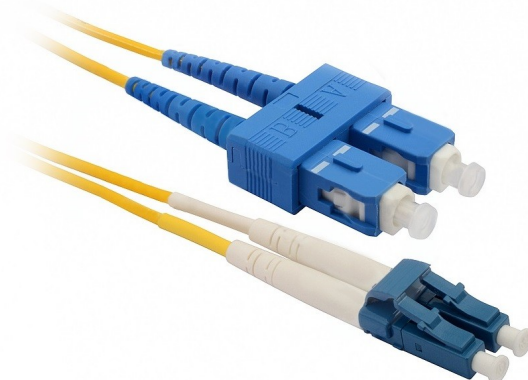

Solarix Patch kabel 9/125 LCupc/SCupc SM OS 3m duplex SXPC-LC/SC-UPC-OS-3M-D

cena vč DPH: **215 Kč**

cena bez DPH: 177 Kč

Kód zboží (ID): 2088585

PN: 70232139

Záruka: 24 měsíců

Solarix 9/125 LCupc/SCupc SM OS

Solarix optický patch kabel slouží pro propojení mezi aktivními komponenty či mezi pasivními komponenty, představujícími koncový bod fyzického spoje.

ZÁKLADNÍ SPECIFIKACE

Typ pláště: LS0H

Konektor: LC/SC

Délka: 3 m

Solarix 9/125 LCupc/SCupc SM OS

Solarix optický patch kabel slouží pro propojení mezi aktivními komponenty či mezi pasivními komponenty, představujícími koncový bod fyzického spoje.

ZÁKLADNÍ SPECIFIKACE

Typ pláště: LS0H

Konektor: LC/SC

Délka: 3 m