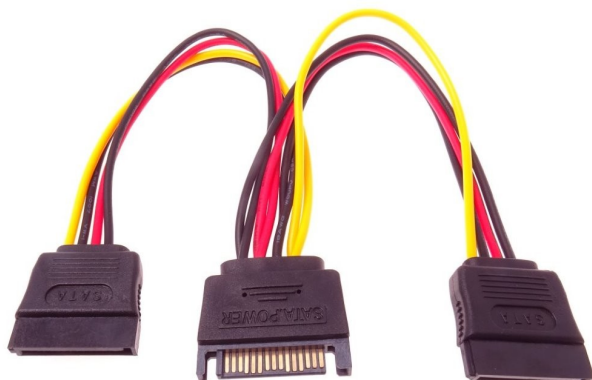

PremiumCord napájecí rozdvojka k HDD SATA - 2x SATA

cena vč DPH:

60 Kč

cena bez DPH:

50 Kč

Kód zboží (ID):

1587617

PN:

KFSA-21

Záruka:

24 měsíců

PremiumCord Napájecí rozdvojka k HDD SATA - 2x SATA Rozdvojka napájení pro SerialATA HDD. - rozdvojí SATA napájení - SATA 22pin - Y rozdvojka - 20cm délka

PremiumCord Napájecí rozdvojka k HDD SATA - 2x SATA Rozdvojka napájení pro SerialATA HDD. - rozdvojí SATA napájení - SATA 22pin - Y rozdvojka - 20cm délka