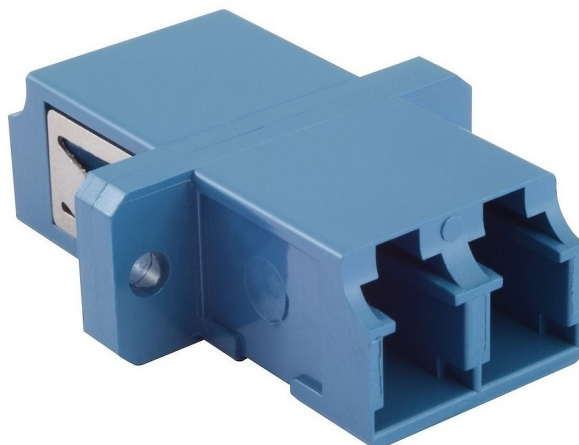

# Solarix spojka LC/LC duplexní, SM 09/125, OS1, SXAD-LC-PC-OS-D

**cena vč DPH:** **47 Kč**

cena bez DPH: 39 Kč

**Kód zboží (ID):** 1466508

**PN:** 70211129

**Záruka:** 24 měsíců

Solarix LC SM OS1 duplex SXAD-LC-PC-OS-D

Optické spojky se používají ke spojení dvou kabelů optické trasy, opatřené konektory, např. propojení optického pigtailu s optickým patch kabelem.

## ZÁKLADNÍ SPECIFIKACE

Pro konektory: LC/ LC

Provedení. duplex

Vlákno: singlemode 9/125 um, OS1

**Solarix LC SM OS1 duplex SXAD-LC-PC-OS-D**

Optické spojky se používají ke spojení dvou kabelů optické trasy, opatřené konektory, např. propojení optického pigtailu s optickým patch kabelem.

**ZÁKLADNÍ SPECIFIKACE**

**Pro konektory:** LC/ LC

**Provedení.** duplex

**Vlákno:** singlemode 9/125 um, OS1